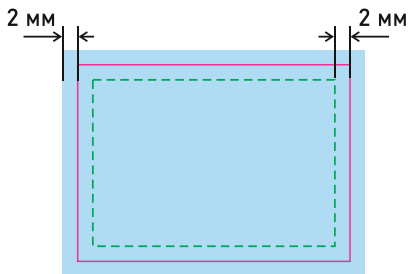

Этикетки

Требования к макету :

- цветовой режим СМΥК (сумма цветов не больше 300)
- разрешение 300 DPI (для растровых изображений)
- шрифты преобразовать в кривые
- элементы с эффектом прозрачности, тени и градиента, перевести в Bitmap
- формат макета PDF, CDR (20 версия)

бирки фигурные

бирки прямоугольные

Требования к контуру реза :

- все контуры реза в одной группе или на отдельном слое
- контур реза одной линией в виде абриса

- никаких лишних линий или узлов