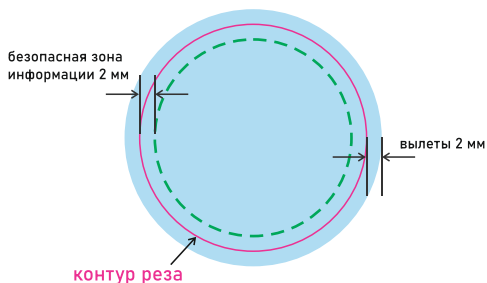

Этикетки

Требования к макету :

- цветовой режим СМΥК (сумма цветов не больше 300)
- разрешение 300 DPI (для растровых изображений)
- шрифты преобразовать в кривые
- элементы с эффектом прозрачности, тени и градиента, перевести в Bitmap
- формат макета PDF, CDR (20 версия)

бирки фигурные

бирки прямоугольные

Требования к контуру реза :

- все контуры реза в одной группе или на отдельном слое
- контур реза одной линией в виде абриса

- никаких лишних линий или узлов