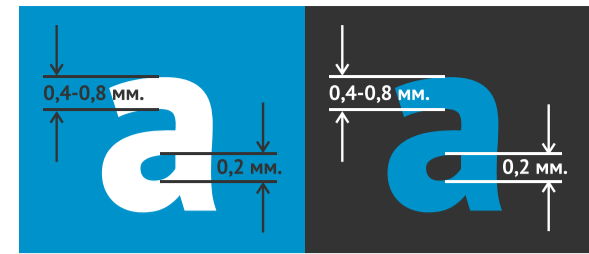

Кружка с логотипом

Требования к макету :

- цветовой режим CMYK (сумма цветов не больше 300)
- разрешение 300 DPI (для растровых изображений)
- минимальный размер текста (прямой шрифт без засечек) — 7 pt.
- шрифты преобразовать в кривые
- элементы с эффектом прозрачности, тени и градиента, перевести в Bitmap
- формат макета PDF, CDR (20 версия)

толщина линий и элементов дизайна
находящихся на белом фоне
не менее 0,2мм

толщина линий и элементов дизайна находящиеся
на темном или насыщенном фоне не менее 0,4-0,8мм

по всей поверхности

справа от ручки