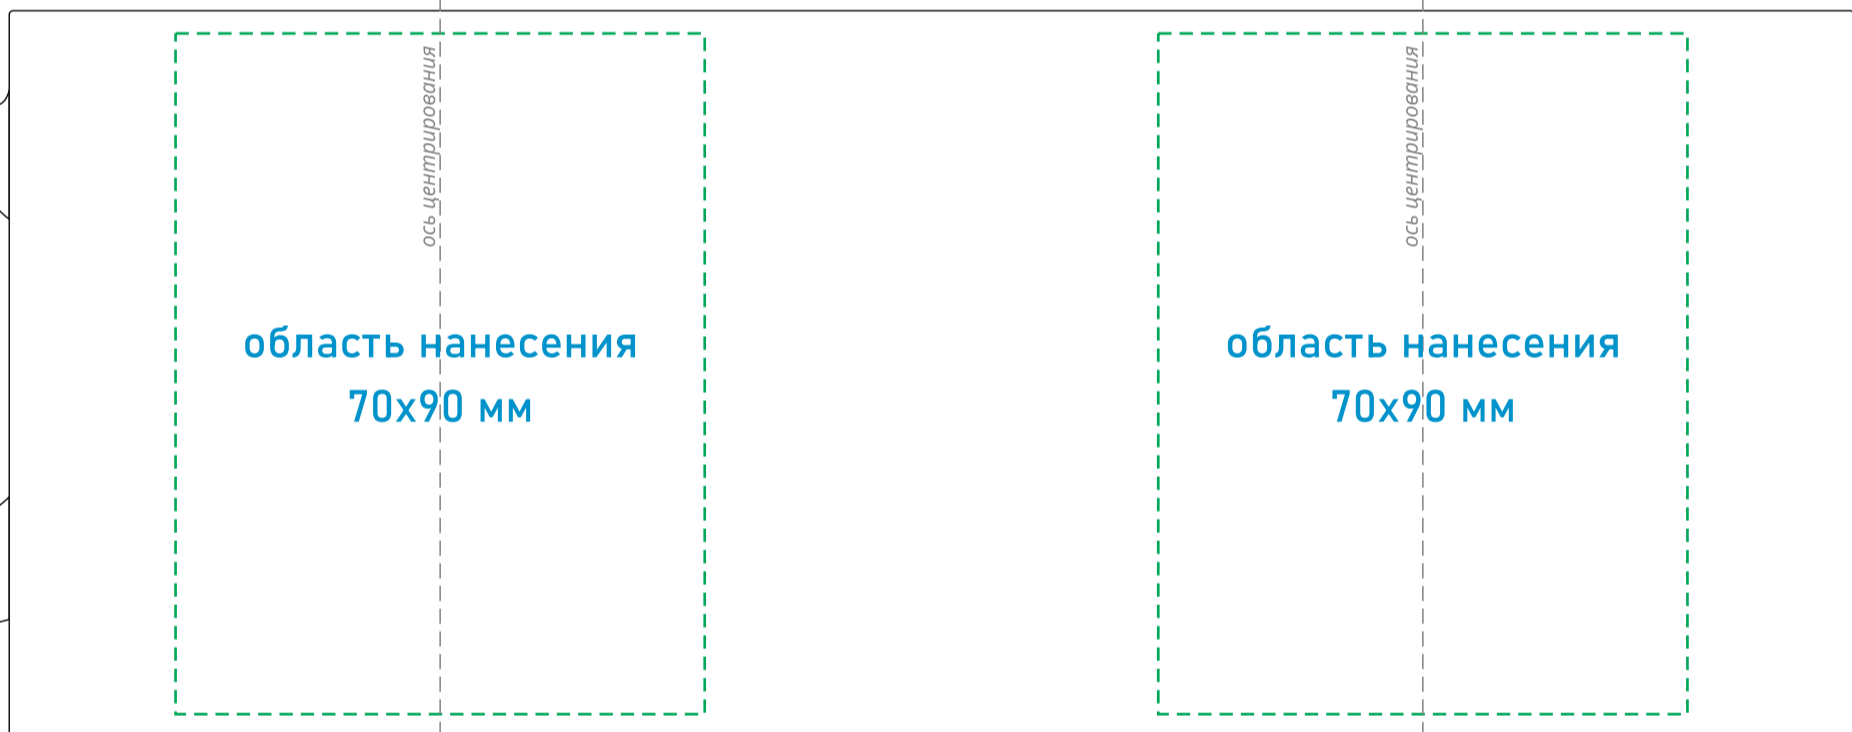

Кружка с логотипом

Требования к макету :

- цветовой режим CMYK (сумма цветов не больше 300)
- разрешение 300 DPI (для растровых изображений)
- минимальный размер текста (прямой шрифт без засечек) — 7 pt.
- шрифты преобразовать в кривые
- элементы с эффектом прозрачности, тени и градиента, перевести в Bitmap
- формат макета PDF, CDR (20 версия)

толщина линий и элементов дизайна
находящихся на белом фоне
не менее 0,2мм

толщина линий и элементов дизайна находящиеся
на темном или насыщенном фоне не менее 0,4-0,8мм

по всей поверхности

справа от ручки

слева от ручки

по центру от ручки