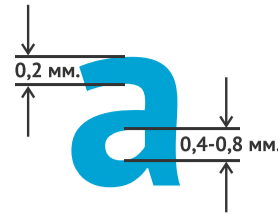

Кружка с логотипом

Требования к макету :

- цветовой режим CMYK (сумма цветов не больше 300)
- разрешение 300 DPI (для растровых изображений)
- минимальный размер текста (прямой шрифт без засечек) — 7 pt.
- шрифты преобразовать в кривые
- элементы с эффектом прозрачности, тени и градиента, перевести в Bitmap
- формат макета PDF, CDR (20 версия)

толщина линий и элементов дизайна
находящихся на белом фоне
не менее 0,2мм

толщина линий и элементов дизайна находящиеся
на темном или насыщенном фоне не менее 0,4-0,8мм

по всей поверхности

справа от ручки

слева от ручки

по центру от ручки